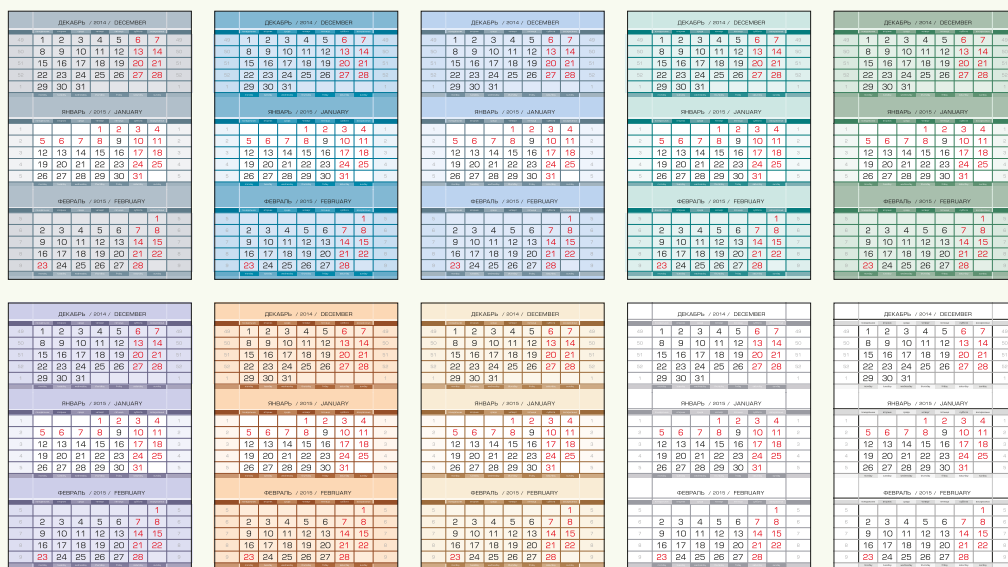

ЕМД оригинал > ЕВРОПА Мелованные Дизайнерские «оригинал»

стр. 9

Бумага: мелованная, 90 г/м²

Печать: офсетная 4+0

Формат:
мини, миди, макси, микро

Количество
цветовых решений: 10
серый / голубой / серебристо-
голубой / морская волна /
зеленый / сиреневый /
персиковый / бежевый/
серебристо-белый / белый