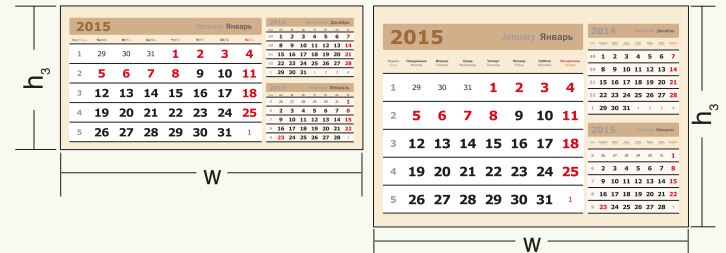

К-БЛОКИ «3 в ОДНОМ» & БЛОКИ ДЛЯ «ДОМИКОВ»

Тип/размер, мм	w	h_{3-сп}	h_{1-сп}
Ангстрем	110	—	170
Микро	175	—	265
Мини	297	145	445
Миди	335	160	490
Макси	370	170	—

Тип/размер, мм	w	h₃
«3 в ОДНОМ», миди	335	235
«3 в ОДНОМ», мини	297	207
Блоки для «домиков»	200	95

- Календарные блоки на офсетной бумаге
- KOC > Классические Офсетные Стандартные
- BOS > Болд Офсетные Стандартные
- NKO > Нео-Классические Офсетные
- KOD > Классические Офсетные Дизайнерские

Размер блока	МИНИ		МИДИ		МАКСИ	ДОМИКИ
Тип календаря	1 сп	3 сп	1 сп	3 сп	3 сп	1 сп
BMD суперметаллик						
серебро	всегда	всегда	*	сезон	*	*
золото	всегда	всегда	*	сезон	*	*
синий металл	сезон	сезон	*	сезон	*	*
зеленый металл	VIP	VIP	*	*	*	*
бронза	VIP	VIP	*	*	*	*
NWD						
серый / бежевый	сезон	сезон	*	*	*	*
голубой	всегда	всегда	*	*	*	*
сиреневый / розовый	VIP	VIP	*	*	*	*
морская волна	VIP	VIP	*	*	*	*
зеленый	сезон	сезон	*	*	*	*
леденцы	да!	да!	*	*	*	*
лимонный	VIP	VIP	*	*	*	*
белый	сезон	сезон	*	*	*	*
ТЕМАТИЧЕСКИЕ						
"Производственный"	VIP	VIP	*	*	*	*
"Праздники России"	VIP	VIP	*	*	*	*
"Православные"	VIP	VIP	*	*	*	*
"ТРИКОЛОР"	сезон	сезон	*	*	*	*
KOD						
бежевый / голубой	limited	limited	*	*	*	*
зеленый / серый	limited	limited	*	*	*	*
BOS						
голубой	да!	да!	сезон	всегда	*	*
серый / белый	всегда	всегда	*	*	*	*
шоколадный/зеленый	VIP	VIP	*	*	*	*
KOC						
голубой	сезон	сезон	*	*	*	*
серый	всегда	всегда	*	*	*	*
KOC-70						
серо-голубой	всегда	всегда	*	*	*	*
NKO						
бежевый	сезон	сезон	*	сезон	*	*
голубой	сезон	сезон	*	*	*	*
белый	да!	да!	сезон	всегда	*	*
серый	всегда	всегда	сезон	сезон	*	*
3 в одном						
голубой	да!	*	да!	*	*	да!
бежевый	сезон	*	всегда	*	*	сезон
зеленый	сезон	*	сезон	*	*	VIP
серый	всегда	*	всегда	*	*	сезон
белый	limited	*	limited	*	*	limited

да! – всегда на складе, даже 31 декабря   всегда – всегда в продаже или... почти всегда   сезон – могут закончиться в конце сезона   VIP – ограниченная серия   * – только под заказ по договорным ценам