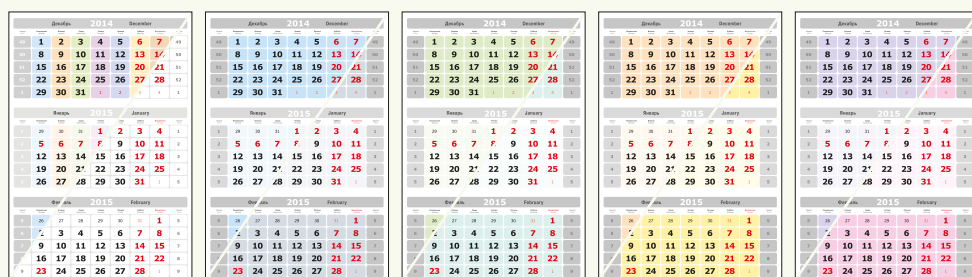

NWD > New Wave Design («Новая Волна»)

стр. 15

Бумага: мелованная, 90 г/м²

Печать: офсетная 4+0

Формат: мини

Количество цветовых решений: 10
леденцы / белый / голубой / серый / зеленый / морская волна / бежевый / лимонный / сиреневый / розовый