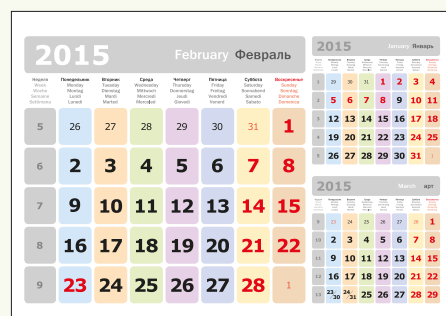

[M]

ЦЕНА В ИНТЕРНЕТ-МАГАЗИНЕ* (руб./компл.)

Группа СКИДОК	1	2	3	4	5	6	7	8
Суммарный оборот** (тыс. руб.)	0 - 5	5 - 10	10 - 20	20 - 50	50 - 100	100 - 200	200 - 500	500 - 1.000
Условное количество блоков	100	300	500	1.000	3.000	5.000	10.000	30.000
297 x 207 мм, мини, белый	☉	16,3	15,3	14,3	13,3	12,3	11,3	☉
297 x 207 мм, мини	☉	17,3	16,3	15,3	14,3	13,3	12,3	☉
335 x 235 мм, миди, белый	☉	18,3	17,3	16,3	15,3	14,3	13,3	☉
335 x 235 мм, миди	☉	19,3	18,3	17,3	16,3	15,3	14,3	☉

* Цена указана в рублях за 1 комплект (1 календарь) с учетом НДС при покупке в интернет-магазине www.polimat.ru. При оформлении счета через менеджера цена календарного блока (комплекта) выше на 1.00 руб. Компания оставляет за собой право изменять цены без предварительного уведомления.

** «Суммарным оборотом» компании называется максимальное из двух значений полного оборота компании (по оплатам) – за истекший сезон 2013/2014 (с 01.04.13 по 31.03.2014) или текущий сезон 2014/2015 (с 01.04.14 – по текущий день).

Календарные блоки упакованы по 50 комплектов (календарей) в одной упаковке +2 комплекта бесплатно! Минимальная партия – 1 упаковка.

Программа 50+2! БЕСПЛАТНО в действии

4% БЕСПЛАТНЫХ календарных блоков = 100% ГАРАНТИЯ от дополнительных закупок!

Идея программы «50+2!» оказалась чрезвычайно востребованной типографиями – практически отпала необходимость в покупке материалов для соответствующих технологических отходов, то есть «про запас».