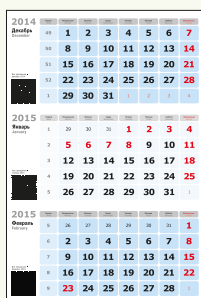

Праздник России