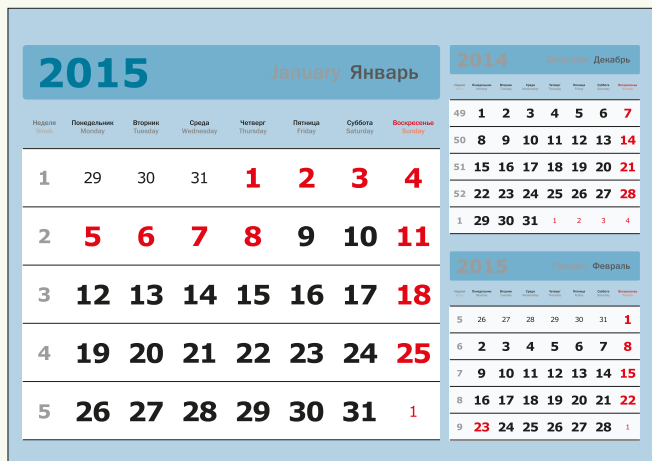

«3 в ОДНОМ «ОРИГИНАЛ»

Бумага: мелованная 90 г/м² Печать: 4+0

голубой [S], [M]