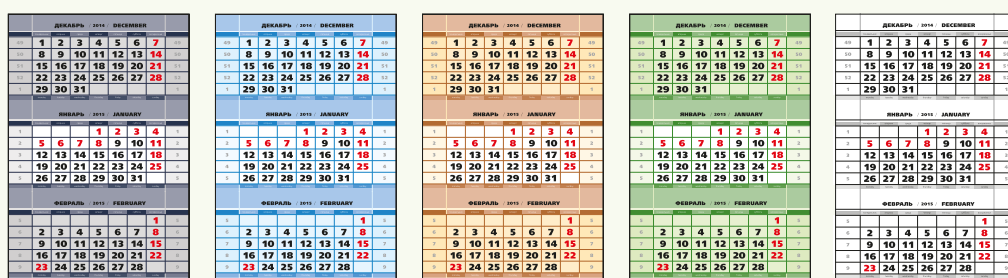

БМД оригинал > БОЛД Мелованные Дизайнерские «оригинал»

стр. 10

Бумага: мелованная, 90 г/м²

Печать: офсетная 4+0

Формат:
мини, миди

Количество
цветовых решений: 5
серый / голубой /
бежевый / зеленый / белый