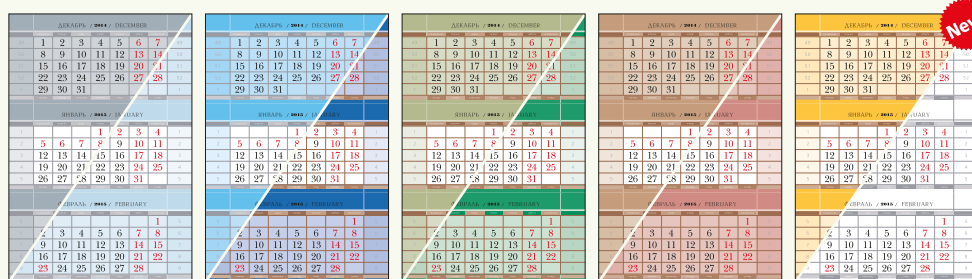

КМД металллик > КЛАССИКА Мелованные Дизайнерские «металлик»

стр. 14

Бумага: мелованная, 90 г/м<sup>2</sup>

Печать: офсетная 4+0

Формат: мини

Количество цветовых решений: 10  
серебристо-серый / серебристо-голубой / серебристо-синий / золотисто-синий / золотисто-зеленый / золотисто-изумрудный / золотисто-шоколадный / золотисто-бордовый / золотисто-желтый / серебристо-белый