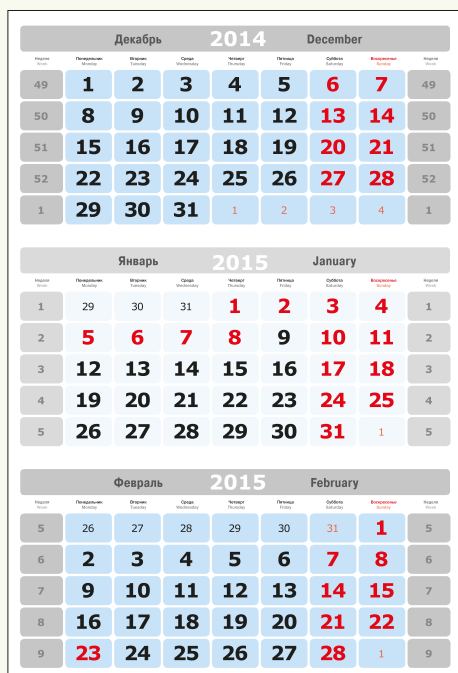

# ДИЗАЙНЕРСКИЕ БЛОКИ XXI ВЕКА NEW WAVE («Новая Волна»)

NWD > New Wave Design

Бумага: мелованная Печать: офсетная 4+0 Формат: мини Количество: цветowych решений: 10  
«ЛЕДЕНЦЫ» / голубой / зеленый / серый / сиреневый / морская волна / лимонный / бежевый / розовый / белый