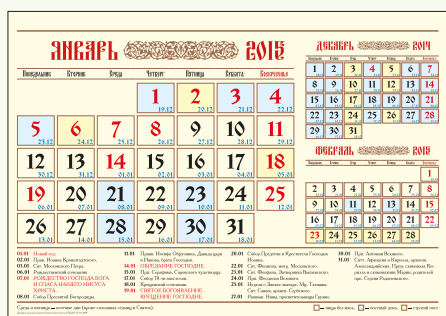

«3 в ОДНОМ «ПРАВОСЛАВНЫЕ»

«3 в ОДНОМ «ЛЕДЕНЦЫ»

бежевый [M]

[M]

ЦЕНА В ИНТЕРНЕТ-МАГАЗИНЕ\* (руб./компл.)

Группа СКИДОК	1	2	3	4	5	6	7	8
Суммарный оборот** (тыс. руб.)	0 - 5	5 - 10	10 - 20	20 - 50	50 - 100	100 - 200	200 - 500	500 - 1.000
Условное количество блоков	100	300	500	1.000	3.000	5.000	10.000	30.000
297 x 207 мм, мини, белый	☉	16,3	15,3	14,3	13,3	12,3	11,3	☉
297 x 207 мм, мини	☉	17,3	16,3	15,3	14,3	13,3	12,3	☉
335 x 235 мм, миди, белый	☉	18,3	17,3	16,3	15,3	14,3	13,3	☉
335 x 235 мм, миди	☉	19,3	18,3	17,3	16,3	15,3	14,3	☉