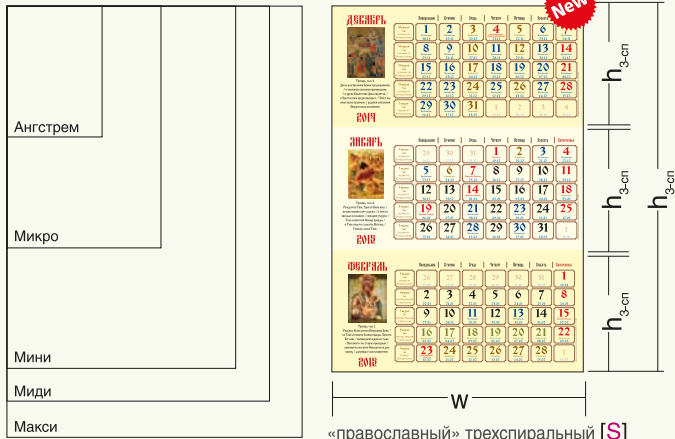

стр. 17

Количество цветовых решений: 6  
серый / голубой / бежевый / зеленый / белый / «леденцы»

РАЗМЕРЫ & КАЛЕНДАРНЫХ БЛОКОВ

КЛАССИЧЕСКИЕ БЛОКИ ТРИО

«православный» трехспиральный [S]

Используемые нами размеры (форматы) календарных блоков являются оптимальными как с технологической, так и с экономической точек зрения.