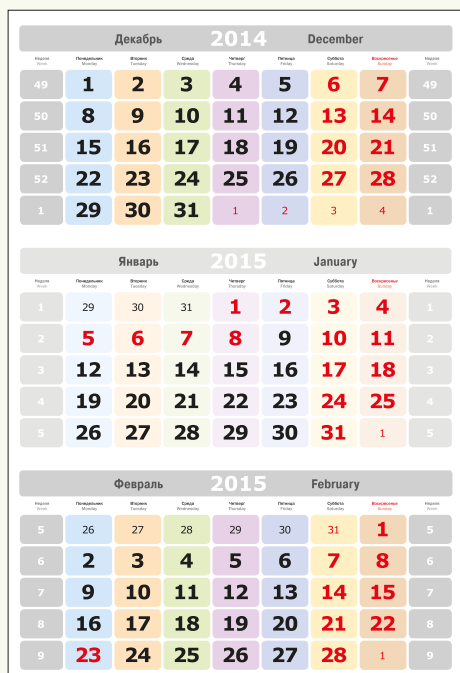

# ДИЗАЙНЕРСКИЕ БЛОКИ XXI ВЕКА NEW WAVE («Новая Волна»)

NWD > New Wave Design

Бумага: мелованная Печать: офсетная 4+0 Формат: мини Количество: цветowych решений: 10  
«ЛЕДЕНЦЫ» / голубой / зеленый / серый / сиреневый / морская волна / лимонный / бежевый / розовый / белый