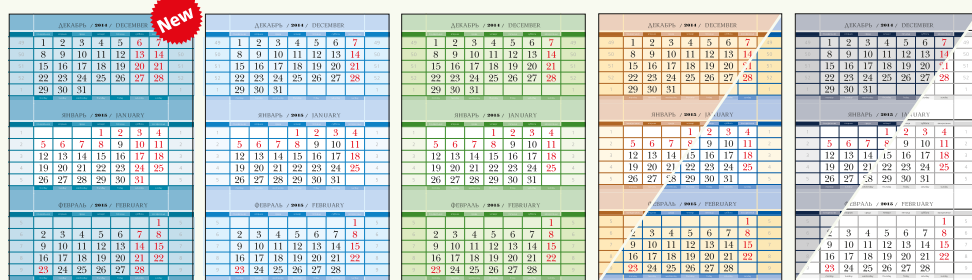

КМД «оригинал» > КЛАССИКА Мелованные Дизайнерские «оригинал»

стр. 12

Бумага: мелованная, 90 г/м²

Печать: офсетная 4+0

Формат: мини, миди, макси, англстрем

Количество цветовых решений: 7
голубой «флер» / голубой / зеленый / бежевый / бежево-голубой / серый / белый