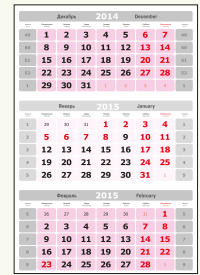

голубой [S]

серый [S]

белый [S]

лимонный [S]

бежевый [S]

розовый [S]

зеленый [S]

морская волна [S]