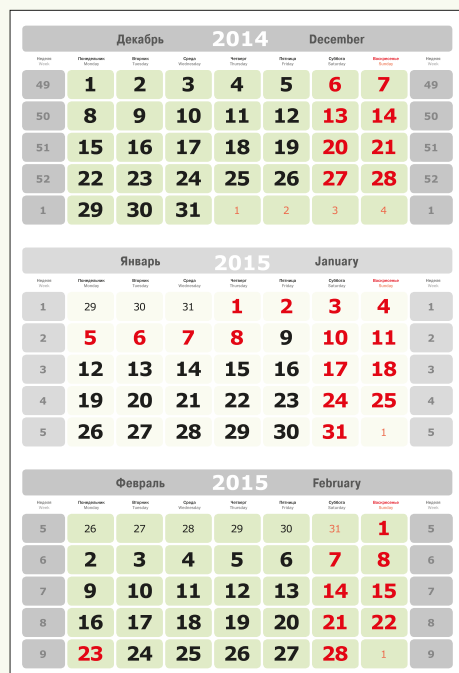

# ДИЗАЙНЕРСКИЕ БЛОКИ XXI ВЕКА NEW WAVE («Новая Волна»)

NWD > New Wave Design

Бумага: мелованная Печать: офсетная 4+0 Формат: мини Количество: цветowych решений: 10  
«ЛЕДЕНЦЫ» / голубой / зеленый / серый / сиреневый / морская волна / лимонный / бежевый / розовый / белый