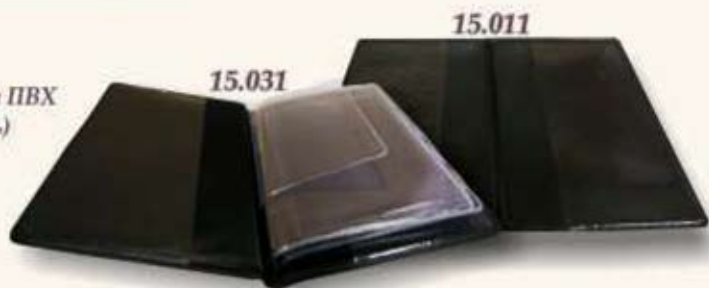

№ 15

ВАРИАНТЫ КОМБИНИРОВАНИЯ

17.041

ВИЗИТНИЦА

ВИЗИТНИЦА ГОРИЗОНТАЛЬНАЯ

- 103 x 65 мм
- на 20 визиток (10 карманов)
- вкладыши из пленки ПВХ
140 микрон (Тайвань)

ВИЗИТНИЦА ДЛЯ КРЕДИТОК

- 103 x 65 мм
- на 6 карт (6 карманов)
- вкладыши из пленки ПВХ
140 микрон (Тайвань)

17.011

17.101

ОБЛОЖКА ДЛЯ ПАСПОРТА

- 95 x 135 мм

ОБЛОЖКА ДЛЯ АВТОДОКУМЕНТОВ

- 95 x 135 мм
- вкладыши из пленки ПВХ
140 микрон (Тайвань)

15.011

15.031

ВИЗИТНИЦЫ

ВИЗИТНИЦА ВЕРТИКАЛЬНАЯ

- 77 x 106 мм

- на 24 визитки (12 карманов)

- вкладыши из пленки ПВХ
140 микрон (Тайвань)

17.001

ПОРТФОЛИО ДЛЯ ДИСКОНТНЫХ КАРТ

- 105 x 130 мм