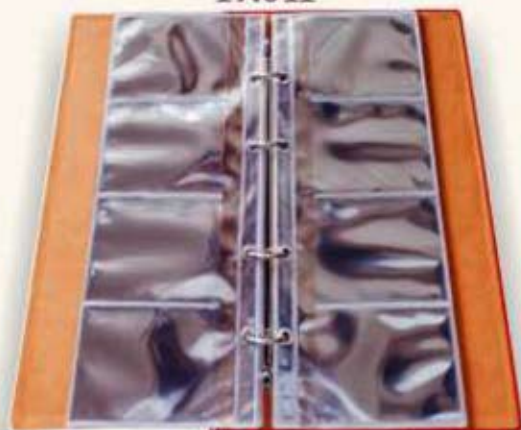

- вкладыши из пленки ПВХ
140 микрон (Тайвань)

ВАРИАНТЫ КОМБИНИРОВАНИЯ

№ 2

№ 5

№ 19

17.031

ВИЗИТНИЦА

- 140 x 251 мм

- на 240 визиток (4 окна в ряд)

- кольцевой механизм

- вкладыши из пленки ПВХ
140 микрон (Тайвань)

№ 2

№ 5

№ 9

№ 8

№ 11

№ 15

ВАРИАНТЫ КОМБИНИРОВАНИЯ

17.041

ВИЗИТНИЦА

ВИЗИТНИЦА ГОРИЗОНТАЛЬНАЯ

- 103 x 65 мм
- на 20 визиток (10 карманов)
- вкладыши из пленки ПВХ
140 микрон (Тайвань)

ВИЗИТНИЦА ДЛЯ КРЕДИТОК

- 103 x 65 мм
- на 6 карт (6 карманов)
- вкладыши из пленки ПВХ
140 микрон (Тайвань)