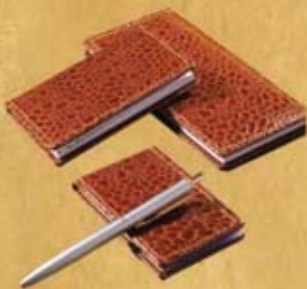

ВСЕ ВИДЫ ПЕЧАТИ И СУВЕНИРНОЙ ПРОДУКЦИИ

ДИЗАЙН-СТУДИЯ
«Фокс-Дизайн»

ТИПОГРАФИЯ
ПРИНТ-ЛИДЕР

АТАЛОГ

ВИЗИТНИЦЫ

2016

WWW.5086770.RU
WWW.PRINT-LEADER.RU
8 (495) 508-67-70

ВИЗИТНИЦА

- 130 x 202 мм

- на 72 визитки (3 окна в ряд)

- вкладыши из пленки ПВХ
140 микрон (Тайвань)

ВАРИАНТЫ КОМБИНИРОВАНИЯ

17.023

ВИЗИТНИЦА

- 115 x 280 мм

- на 96 визиток (4 окна в ряд)

- вкладыши из пленки ПВХ
140 микрон (Тайвань)

ВАРИАНТЫ КОМБИНИРОВАНИЯ

№ 2

№ 5

№ 19

17.031

ВИЗИТНИЦА

- 140 x 251 мм