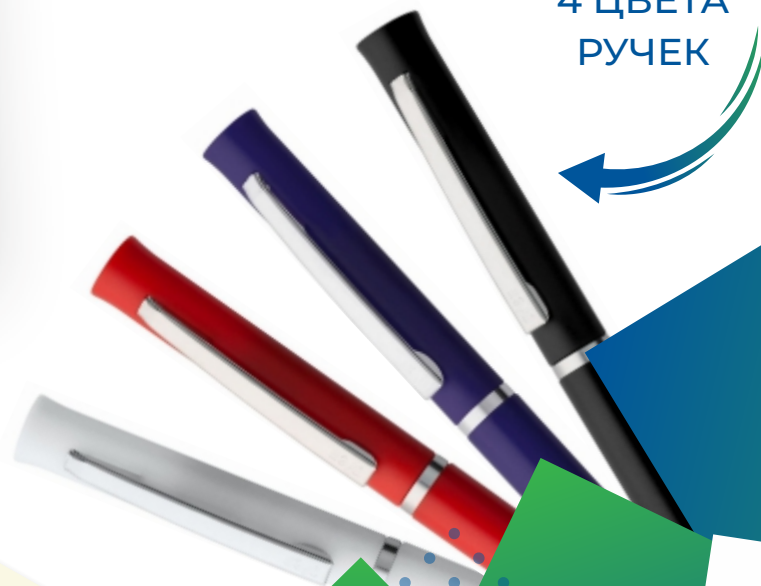

24 ВАРИАНТА КОМБИНИРОВАНИЯ МАТЕРИАЛОВ

4 ВИДА
БЛОКОВ

ГИБКАЯ ОБЛОЖКА

- ЕЖЕДНЕВНИКИ
- ЛАЙТБУКИ

ОБЛОЖКА С РЕЗИНКОЙ

- ЕЖЕДНЕВНИКИ В ГИБКОЙ И ТВЕРДОЙ ОБЛОЖКЕ
- ЛАЙТБУКИ В ГИБКОЙ И ТВЕРДОЙ ОБЛОЖКЕ

ВОЗМОЖНОСТЬ
УСТАНОВКИ ШИЛЬДА
НА РЕЗИНКУ

ОБЛОЖКА С ГОРИЗОНТАЛЬНОЙ РЕЗИНКОЙ

- ЛАЙТБУКИ

ЛАЗЕРНАЯ ГРАВИРОВКА
НА ШИЛЬДЕ-ЗАСТЕЖКЕ

4 ЦВЕТА
РУЧЕК

С УГЛОВЫМ ХЛЯСТИКОМ

- ЕЖЕДНЕВНИКИ

С ПРОРЕЗЬЮ ДЛЯ РУЧКИ

- ЕЖЕДНЕВНИКИ
- ЛАЙТБУКИ
- ТЕТРАДИ

ГИБКАЯ ОБЛОЖКА

4 ЦВЕТА
РУЧЕК

ВСЕ ВИДЫ
БЛОКОВ

ПОЛУСКРЫТАЯ ПРУЖИНА

- ЕЖЕДНЕВНИКИ А5
- ЕЖЕНЕДЕЛЬНИКИ А5+

ХЛЯСТИК С МАГНИТНОЙ ЗАСТЕЖКОЙ

- ЕЖЕДНЕВНИКИ В ГИБКОЙ ОБЛОЖКЕ
- ЛАЙТБУКИ В ГИБКОЙ ОБЛОЖКЕ

ВОЗМОЖНА
ЛАЗЕРНАЯ
ГРАВИРОВКА