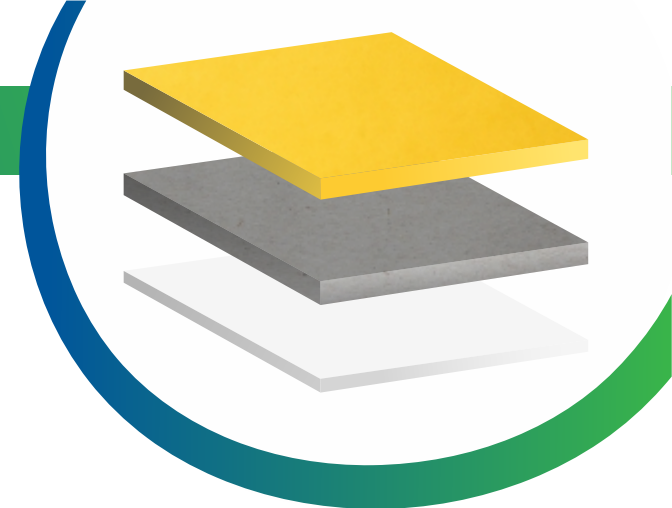

ПОЛНОЦВЕТНАЯ
УФ-ПЕЧАТЬ

УФ-ЛАК

ЛАЗЕРНАЯ ГРАВИРОВКА
ШИЛЬДА НА РЕЗИНКУ

ТОНИРОВАННЫЙ
СПЕЗ

ТВЕРДАЯ ОБЛОЖКА

- ЕЖЕДНЕВНИКИ
- ЛАЙТБУКИ

ОБЛОЖКА С ПОРОЛОНОМ

- ЕЖЕДНЕВНИКИ

С МАГНИТНОЙ ЗАСТЕЖКОЙ

- ЕЖЕДНЕВНИКИ ФОРМАТ А5
352 СТРАНИЦЫ
- ЛАЙТБУКИ

ЛАЗЕРНАЯ
ГРАВИРОВКА
НА ШИЛЬДЕ
ЗАСТЕЖКЕ

ДОПОЛНИТЕЛЬНЫЕ КЛАПАНЫ

- ЕЖЕДНЕВНИКИ ФОРМАТ А5
352 СТРАНИЦЫ

КОМБИНИРОВАНИЕ МАТЕРИАЛОВ

- ЕЖЕДНЕВНИКИ ФОРМАТ А5
352 СТРАНИЦЫ