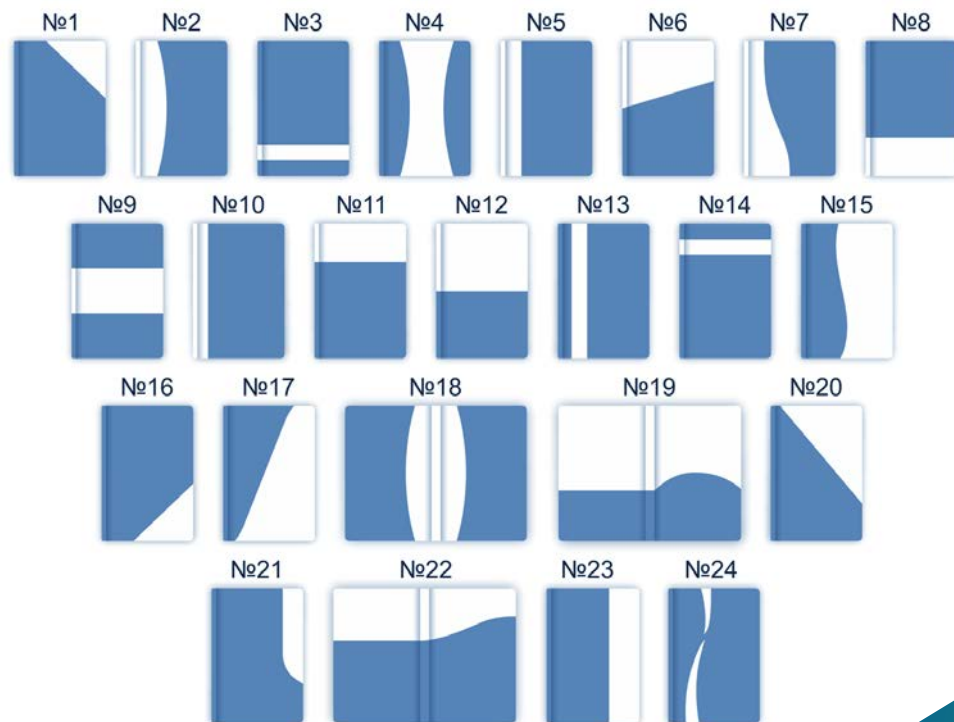

ПОЛНОЦВЕТНАЯ
УФ-ПЕЧАТЬ

УФ-ЛАК

ЛАЗЕРНАЯ ГРАВИРОВКА
ШИЛЬДА НА РЕЗИНКУ

ТОНИРОВАННЫЙ
СПЕЗ

ТВЕРДАЯ ОБЛОЖКА

- ЕЖЕДНЕВНИКИ
- ЛАЙТБУКИ

ОБЛОЖКА С ПОРОЛОНОМ

- ЕЖЕДНЕВНИКИ

С МАГНИТНОЙ ЗАСТЕЖКОЙ

- ЕЖЕДНЕВНИКИ ФОРМАТ А5
352 СТРАНИЦЫ
- ЛАЙТБУКИ

ЛАЗЕРНАЯ
ГРАВИРОВКА
НА ШИЛЬДЕ
ЗАСТЕЖКЕ

ДОПОЛНИТЕЛЬНЫЕ КЛАПАНЫ

- ЕЖЕДНЕВНИКИ ФОРМАТ А5
352 СТРАНИЦЫ

КОМБИНИРОВАНИЕ МАТЕРИАЛОВ

- ЕЖЕДНЕВНИКИ ФОРМАТ А5
352 СТРАНИЦЫ

24 ВАРИАНТА КОМБИНИРОВАНИЯ МАТЕРИАЛОВ

4 ВИДА
БЛОКОВ

ГИБКАЯ ОБЛОЖКА

- ЕЖЕДНЕВНИКИ
- ЛАЙТБУКИ

ОБЛОЖКА С РЕЗИНКОЙ

- ЕЖЕДНЕВНИКИ В ГИБКОЙ И ТВЕРДОЙ ОБЛОЖКЕ
- ЛАЙТБУКИ В ГИБКОЙ И ТВЕРДОЙ ОБЛОЖКЕ

ВОЗМОЖНОСТЬ
УСТАНОВКИ ШИЛЬДА
НА РЕЗИНКУ

ОБЛОЖКА С ГОРИЗОНТАЛЬНОЙ РЕЗИНКОЙ

- ЛАЙТБУКИ

ЛАЗЕРНАЯ ГРАВИРОВКА
НА ШИЛЬДЕ-ЗАСТЕЖКЕ

4 ЦВЕТА
РУЧЕК

С УГЛОВЫМ ХЛЯСТИКОМ

- ЕЖЕДНЕВНИКИ

С ПРОРЕЗЬЮ ДЛЯ РУЧКИ

- ЕЖЕДНЕВНИКИ
- ЛАЙТБУКИ
- ТЕТРАДИ