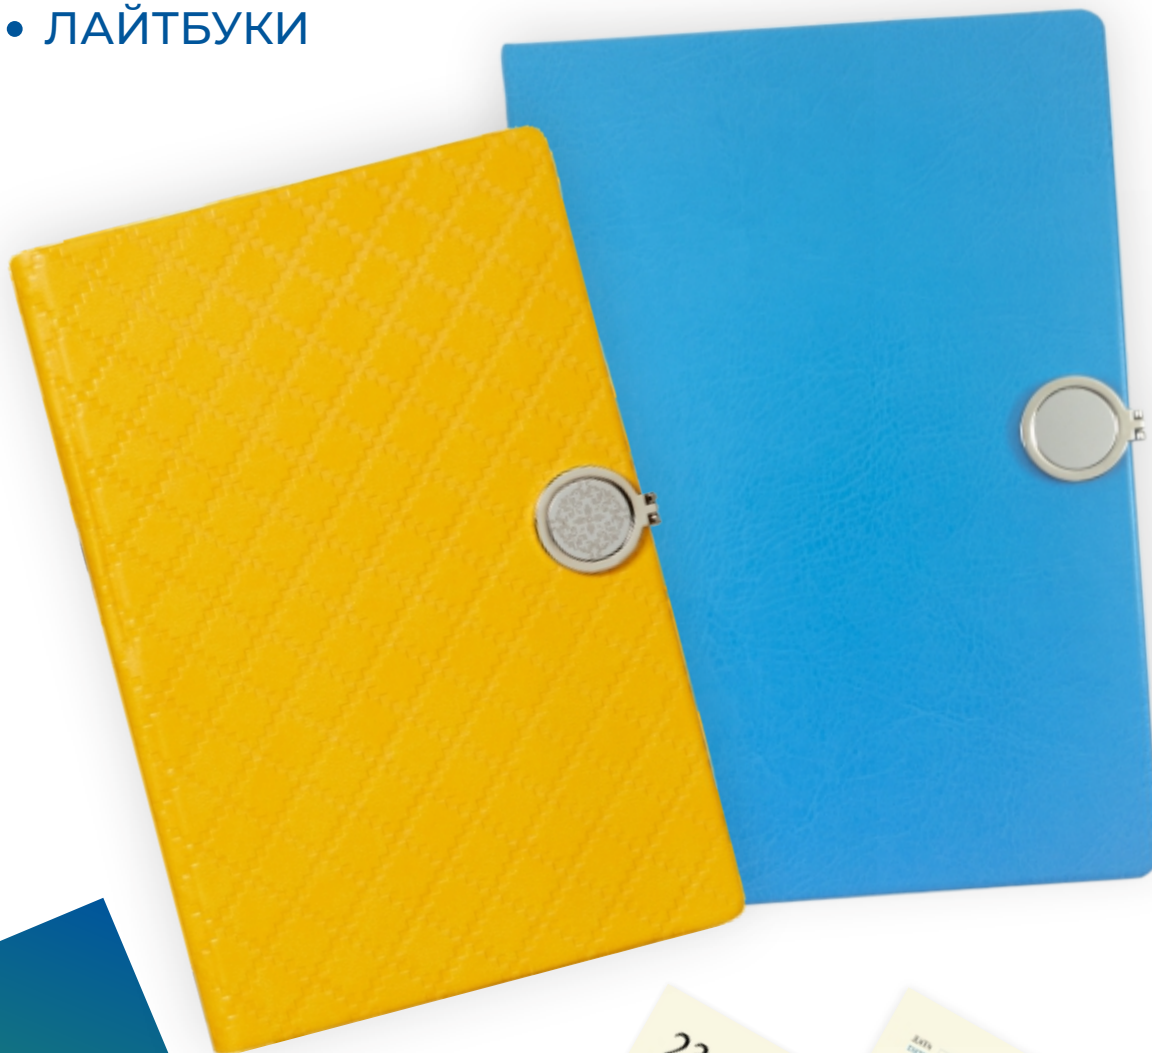

ПОЛНОЦВЕТНАЯ
УФ-ПЕЧАТЬ

УФ-ЛАК

ЛАЗЕРНАЯ ГРАВИРОВКА
ШИЛЬДА НА РЕЗИНКУ

ТОНИРОВАННЫЙ
СПЕЗ

ТВЕРДАЯ ОБЛОЖКА

- ЕЖЕДНЕВНИКИ
- ЛАЙТБУКИ

ОБЛОЖКА С ПОРОЛОНОМ

- ЕЖЕДНЕВНИКИ

С МАГНИТНОЙ ЗАСТЕЖКОЙ

- ЕЖЕДНЕВНИКИ ФОРМАТ А5
352 СТРАНИЦЫ
- ЛАЙТБУКИ

ЛАЗЕРНАЯ
ГРАВИРОВКА
НА ШИЛЬДЕ
ЗАСТЕЖКЕ

ДОПОЛНИТЕЛЬНЫЕ КЛАПАНЫ

- ЕЖЕДНЕВНИКИ ФОРМАТ А5
352 СТРАНИЦЫ

КОМБИНИРОВАНИЕ МАТЕРИАЛОВ

- ЕЖЕДНЕВНИКИ ФОРМАТ А5
352 СТРАНИЦЫ