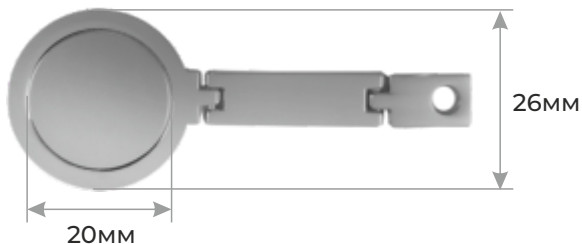

ГИБКАЯ ОБЛОЖКА

4 ЦВЕТА
РУЧЕК

ВСЕ ВИДЫ
БЛОКОВ

ПОЛУСКРЫТАЯ ПРУЖИНА

- ЕЖЕДНЕВНИКИ А5
- ЕЖЕНЕДЕЛЬНИКИ А5+

ХЛЯСТИК С МАГНИТНОЙ ЗАСТЕЖКОЙ

- ЕЖЕДНЕВНИКИ В ГИБКОЙ ОБЛОЖКЕ
- ЛАЙТБУКИ В ГИБКОЙ ОБЛОЖКЕ

ВОЗМОЖНА
ЛАЗЕРНАЯ
ГРАВИРОВКА

ПЛАНИНГИ

ЗАКРЫТАЯ ИЛИ ОТКРЫТАЯ ПРУЖИНА

3 ВИДА
БЛОКОВ

ШИЛЬДЫ ПОД ГРАВИРОВКУ

НА ЛЯССЕ

НА РЕЗИНКУ

ЗАСТЕЖКА НА ГОРИЗОНТАЛЬНУЮ РЕЗИНКУ

МАГНИТНАЯ ЗАСТЕЖКА ДЛЯ ТВЕРДОЙ ОБЛОЖКИ