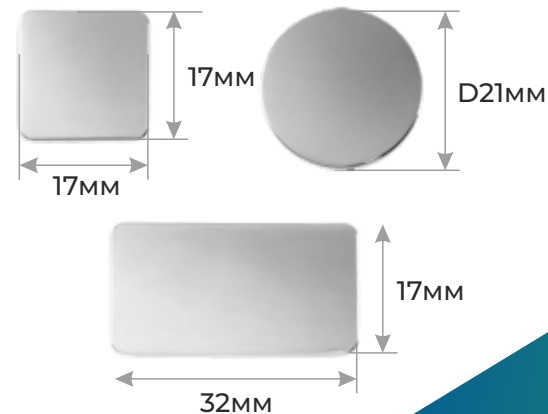

С МАГНИТНОЙ ЗАСТЕЖКОЙ

- ЕЖЕДНЕВНИКИ ФОРМАТ А5
352 СТРАНИЦЫ
- ЛАЙТБУКИ

ЛАЗЕРНАЯ
ГРАВИРОВКА
НА ШИЛЬДЕ
ЗАСТЕЖКЕ

ДОПОЛНИТЕЛЬНЫЕ КЛАПАНЫ

- ЕЖЕДНЕВНИКИ ФОРМАТ А5
352 СТРАНИЦЫ

КОМБИНИРОВАНИЕ МАТЕРИАЛОВ

- ЕЖЕДНЕВНИКИ ФОРМАТ А5
352 СТРАНИЦЫ

24 ВАРИАНТА КОМБИНИРОВАНИЯ МАТЕРИАЛОВ

4 ВИДА
БЛОКОВ

ГИБКАЯ ОБЛОЖКА

- ЕЖЕДНЕВНИКИ
- ЛАЙТБУКИ

ОБЛОЖКА С РЕЗИНКОЙ

- ЕЖЕДНЕВНИКИ В ГИБКОЙ И ТВЕРДОЙ ОБЛОЖКЕ
- ЛАЙТБУКИ В ГИБКОЙ И ТВЕРДОЙ ОБЛОЖКЕ

ВОЗМОЖНОСТЬ
УСТАНОВКИ ШИЛЬДА
НА РЕЗИНКУ

ОБЛОЖКА С ГОРИЗОНТАЛЬНОЙ РЕЗИНКОЙ

- ЛАЙТБУКИ

ЛАЗЕРНАЯ ГРАВИРОВКА
НА ШИЛЬДЕ-ЗАСТЕЖКЕ

4 ЦВЕТА
РУЧЕК

С УГЛОВЫМ ХЛЯСТИКОМ

- ЕЖЕДНЕВНИКИ

С ПРОРЕЗЬЮ ДЛЯ РУЧКИ

- ЕЖЕДНЕВНИКИ
- ЛАЙТБУКИ
- ТЕТРАДИ