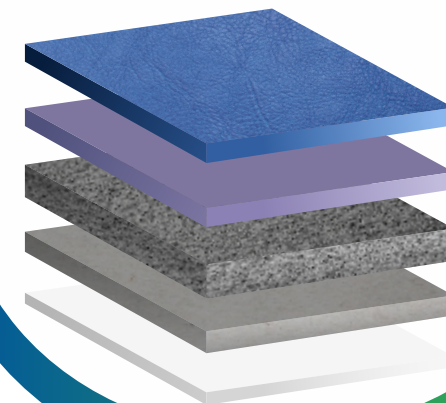

ПОЛНОЦВЕТНАЯ
УФ-ПЕЧАТЬ

УФ-ЛАК

ЛАЗЕРНАЯ ГРАВИРОВКА
ШИЛЬДА НА РЕЗИНКУ

ТОНИРОВАННЫЙ
СПЕЗ

ТВЕРДАЯ ОБЛОЖКА

- ЕЖЕДНЕВНИКИ
- ЛАЙТБУКИ

ОБЛОЖКА С ПОРОЛОНОМ

- ЕЖЕДНЕВНИКИ

С МАГНИТНОЙ ЗАСТЕЖКОЙ

- ЕЖЕДНЕВНИКИ ФОРМАТ А5
352 СТРАНИЦЫ
- ЛАЙТБУКИ

ЛАЗЕРНАЯ
ГРАВИРОВКА
НА ШИЛЬДЕ
ЗАСТЕЖКЕ

ДОПОЛНИТЕЛЬНЫЕ КЛАПАНЫ

- ЕЖЕДНЕВНИКИ ФОРМАТ А5
352 СТРАНИЦЫ

КОМБИНИРОВАНИЕ МАТЕРИАЛОВ

- ЕЖЕДНЕВНИКИ ФОРМАТ А5
352 СТРАНИЦЫ

24 ВАРИАНТА КОМБИНИРОВАНИЯ МАТЕРИАЛОВ

4 ВИДА
БЛОКОВ

ГИБКАЯ ОБЛОЖКА

- ЕЖЕДНЕВНИКИ
- ЛАЙТБУКИ

ОБЛОЖКА С РЕЗИНКОЙ

- ЕЖЕДНЕВНИКИ В ГИБКОЙ И ТВЕРДОЙ ОБЛОЖКЕ
- ЛАЙТБУКИ В ГИБКОЙ И ТВЕРДОЙ ОБЛОЖКЕ

ВОЗМОЖНОСТЬ
УСТАНОВКИ ШИЛЬДА
НА РЕЗИНКУ