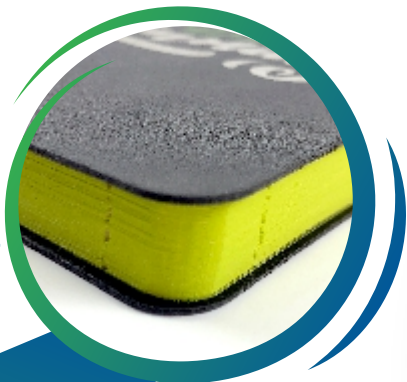

ТОНИРОВКА
СРЕЗА