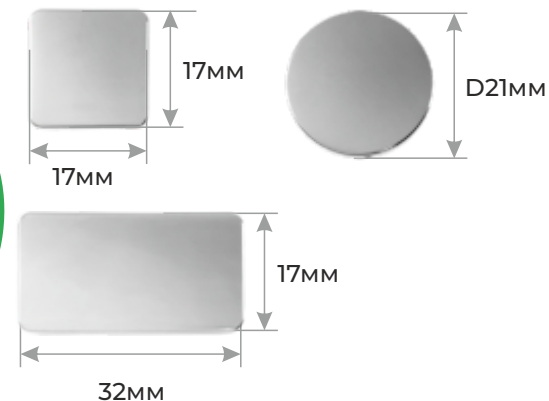

ГИБКАЯ ОБЛОЖКА

4 ЦВЕТА
РУЧЕК

ВСЕ ВИДЫ
БЛОКОВ

ПОЛУСКРЫТАЯ ПРУЖИНА

- ЕЖЕДНЕВНИКИ А5
- ЕЖЕНЕДЕЛЬНИКИ А5+

ХЛЯСТИК С МАГНИТНОЙ ЗАСТЕЖКОЙ

- ЕЖЕДНЕВНИКИ В ГИБКОЙ ОБЛОЖКЕ
- ЛАЙТБУКИ В ГИБКОЙ ОБЛОЖКЕ

ВОЗМОЖНА
ЛАЗЕРНАЯ
ГРАВИРОВКА

ПЛАНИНГИ

ЗАКРЫТАЯ ИЛИ ОТКРЫТАЯ ПРУЖИНА

3 ВИДА
БЛОКОВ

ШИЛЬДЫ ПОД ГРАВИРОВКУ

НА ЛЯССЕ

НА РЕЗИНКУ

ЗАСТЕЖКА НА ГОРИЗОНТАЛЬНУЮ РЕЗИНКУ

МАГНИТНАЯ ЗАСТЕЖКА ДЛЯ ТВЕРДОЙ ОБЛОЖКИ