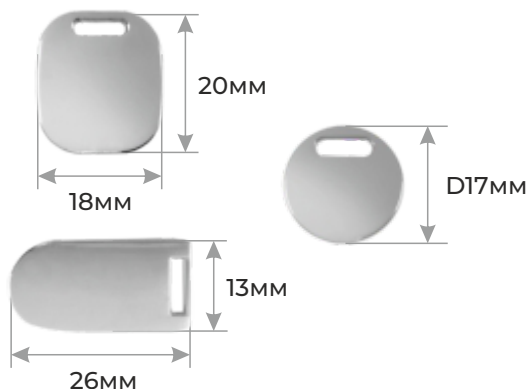

ГИБКАЯ ОБЛОЖКА

4 ЦВЕТА
РУЧЕК

ВСЕ ВИДЫ
БЛОКОВ

ПОЛУСКРЫТАЯ ПРУЖИНА

- ЕЖЕДНЕВНИКИ А5
- ЕЖЕНЕДЕЛЬНИКИ А5+

ХЛЯСТИК С МАГНИТНОЙ ЗАСТЕЖКОЙ

- ЕЖЕДНЕВНИКИ В ГИБКОЙ ОБЛОЖКЕ
- ЛАЙТБУКИ В ГИБКОЙ ОБЛОЖКЕ

ВОЗМОЖНА
ЛАЗЕРНАЯ
ГРАВИРОВКА

ПЛАНИНГИ

ЗАКРЫТАЯ ИЛИ ОТКРЫТАЯ ПРУЖИНА

3 ВИДА
БЛОКОВ

ШИЛЬДЫ ПОД ГРАВИРОВКУ

НА ЛЯССЕ

НА РЕЗИНКУ

ЗАСТЕЖКА НА ГОРИЗОНТАЛЬНУЮ РЕЗИНКУ

МАГНИТНАЯ ЗАСТЕЖКА ДЛЯ ТВЕРДОЙ ОБЛОЖКИ